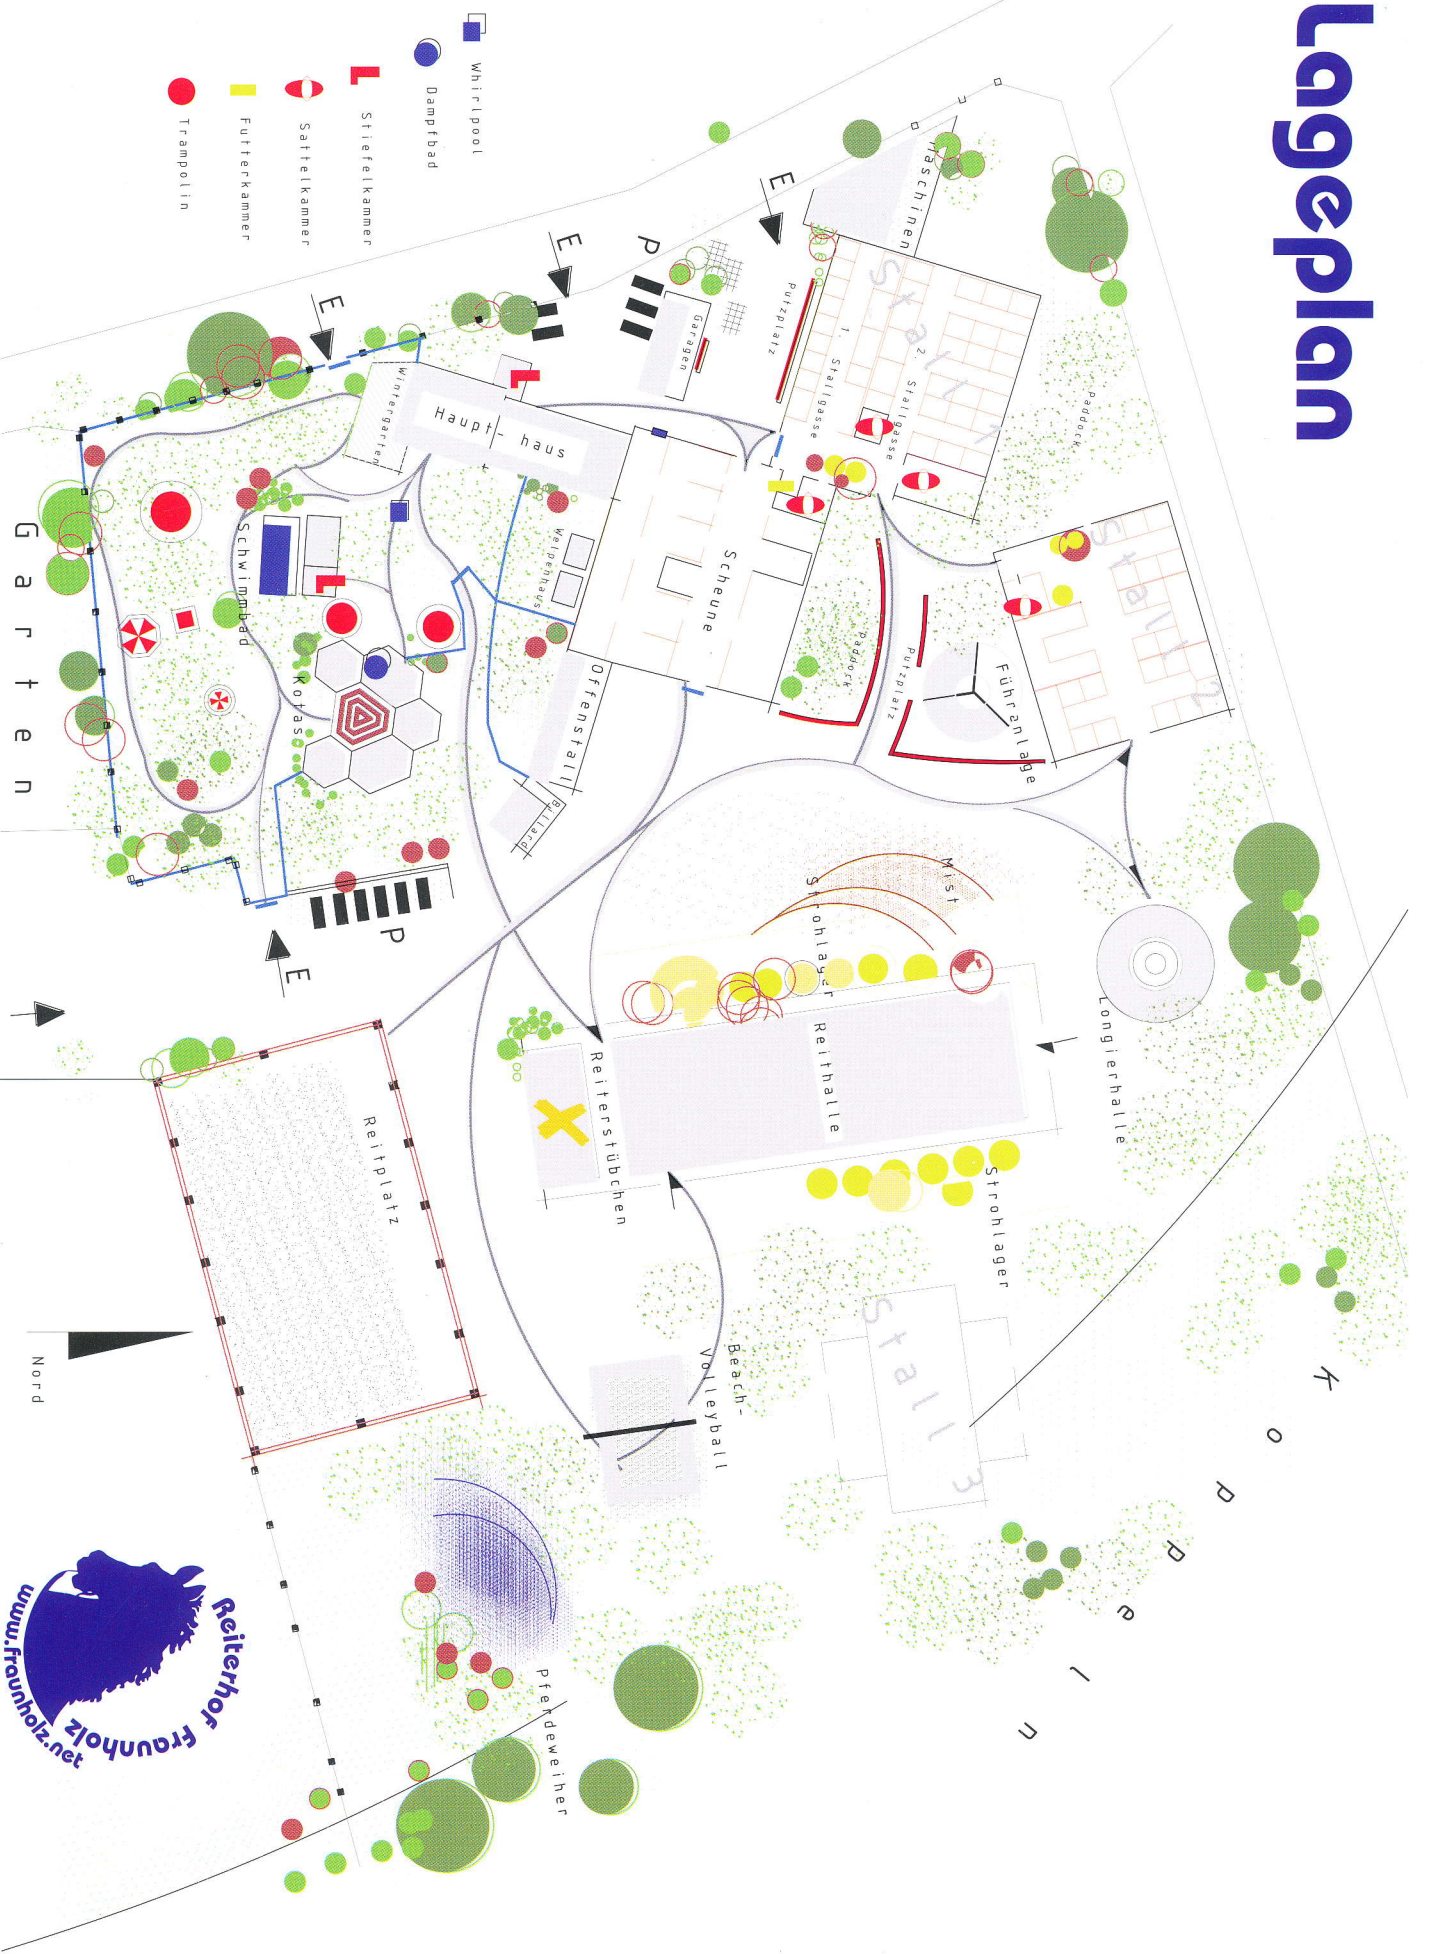

# Lageplan

-  Whirlpool
-  Dampfbad
-  Stiefelkammer
-  Sattelkammer
-  Futterkammer
-  Trampolin

Nord